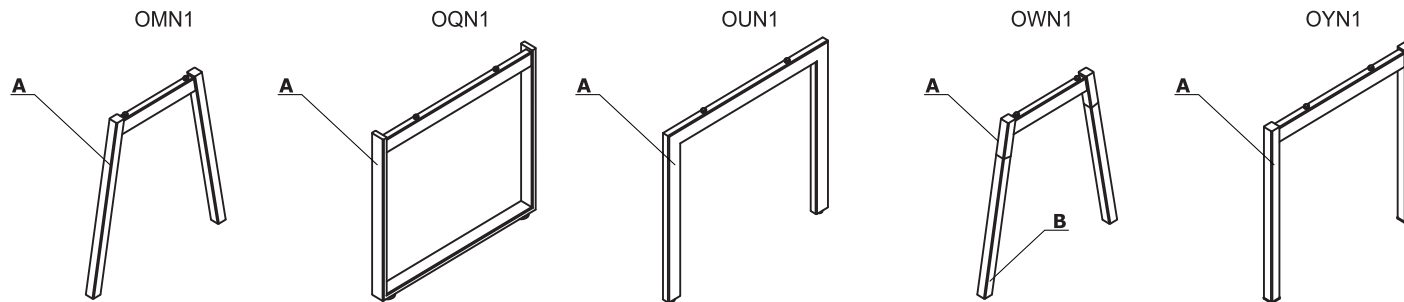

Combinazione di colori - Gamba per scrivanie

Material	Colore	Gamba per scrivanie												
		A - Base - gamba di metallo	B - Base - gamba di legno											
Metallo	M009 - alluminio semiopaco RAL 9006	✓												
	M015 - bianco semiopaco RAL 9010	✓												
	M115 - nero semiopaco RAL 9005	✓												
	M154 - antracite semiopaco RAL 7043	✓												
	M026 - verde oliva semiopaco mat RAL 6013	✓*												
	M027 - blu semiopaco RAL5003	✓*												
	M028 - rosso mattone semiopaco RAL 0404040	✓*												
	M029 - giallo semiopaco RAL 0807060	✓*												
	M030 - beige semiopaco RAL 0608005	✓*												
	Frassino naturale		✓**											

* opzionale con sovrapprezzo